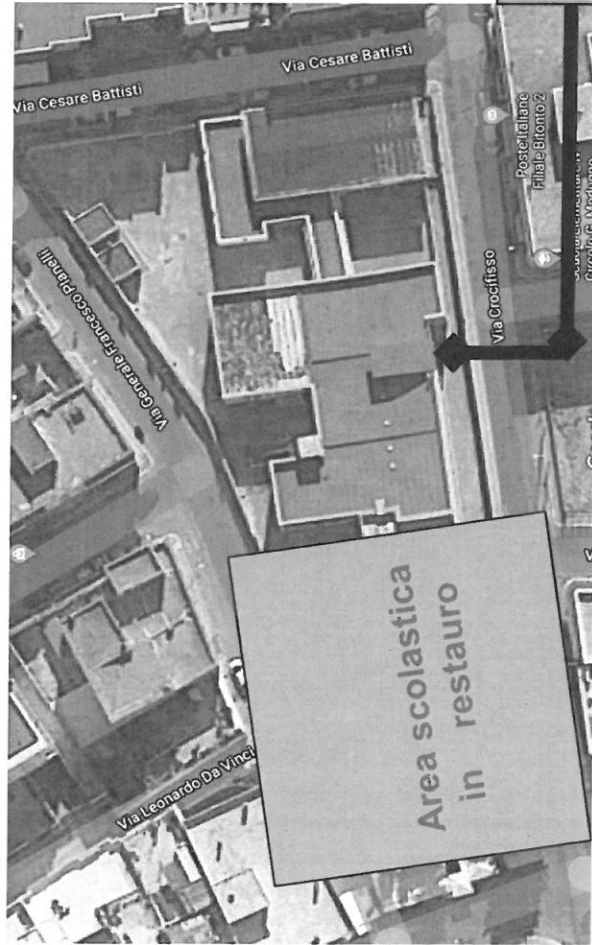

Scuola primaria:
Plesso di via Crocifisso
Planimetria Varchi

Scuola primaria plesso di via Crocifisso

Varco A via Crocifisso	Classi piano terra	Classi primo piano	Numero alunni	Orario entrata	Orario uscita
		4A	24	08:05	13:30
		4B	23	08:05	13:30
	5A		25	08:00	13:25
		5B	25	08:00	13:25

**Varco A
via Crocifisso**

Scuola primaria plesso di via Crocifisso

Varco B via Battisti	Classi piano terra	Classi primo piano	Numero alunni	Orario entrata	Orario uscita
		3A	14	08:00	13:25
		3B	14	08:00	13:25
	1A		13	08:00	13:25
	1B		13	08:00	13:25
	2A		17	08:05	13:30
	2B		16	08:05	13:30