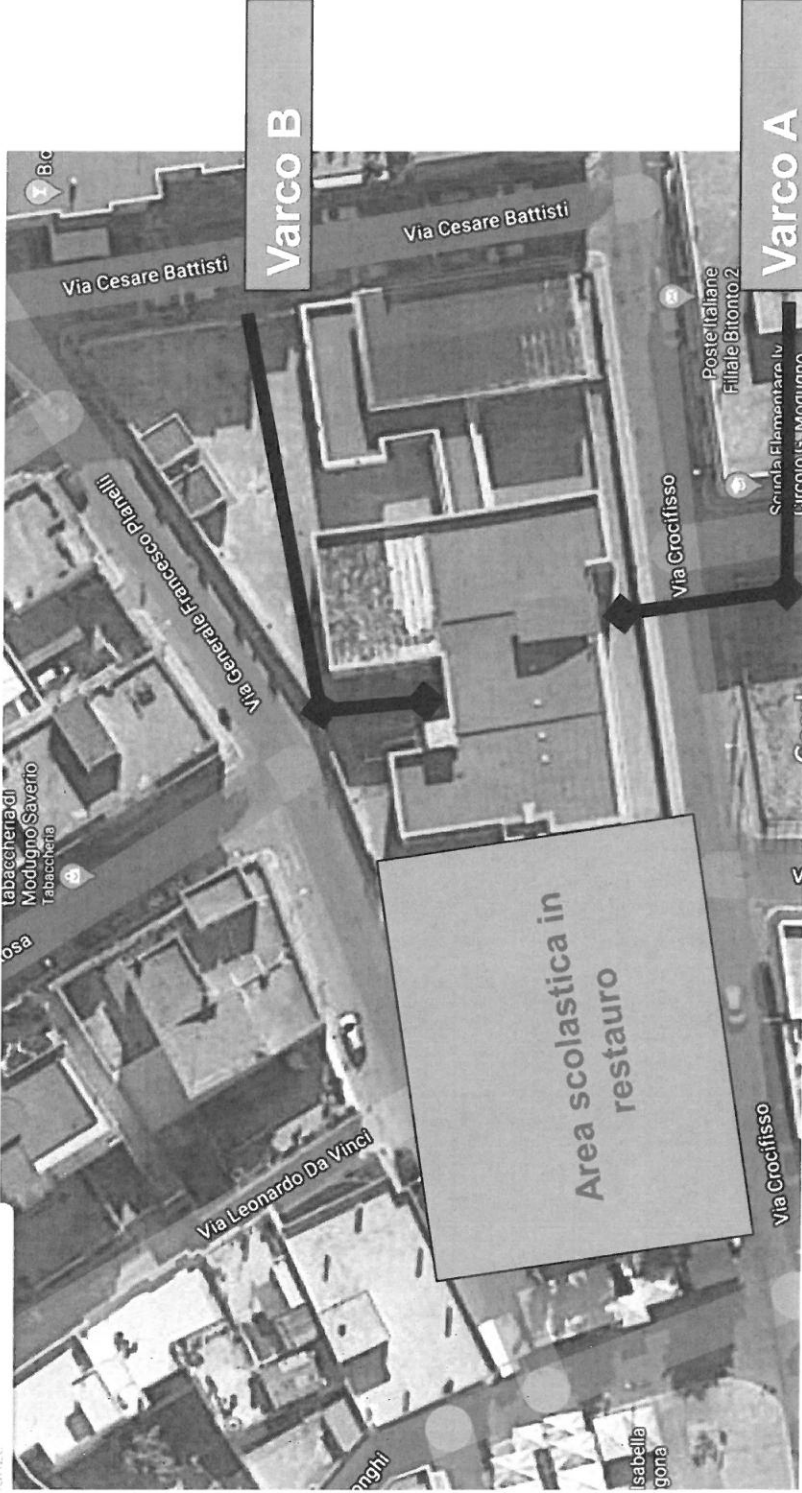

Scuola primaria:
Plesso di via Crocifisso
Planimetria Varchi

Scuola primaria plesso di via Crocifisso

Varco A via Crocifisso	Classi piano terra	Classi primo piano	Numero alunni	Orario entrata	Orario uscita
		4A	24	08:05	13:30
		4B	23	08:05	13:30
	5A		25	08:00	13:25
		5B	25	08:00	13:25

**Varco A
via Crocifisso**

Scuola primaria plesso di via Crocifisso

Varco B via Battisti	Classi piano terra	Classi primo piano	Numero alunni	Orario entrata	Orario uscita
		3A	14	08:00	13:25
		3B	14	08:00	13:25
	1A		13	08:00	13:25
	1B		13	08:00	13:25
	2A		17	08:05	13:30
	2B		16	08:05	13:30