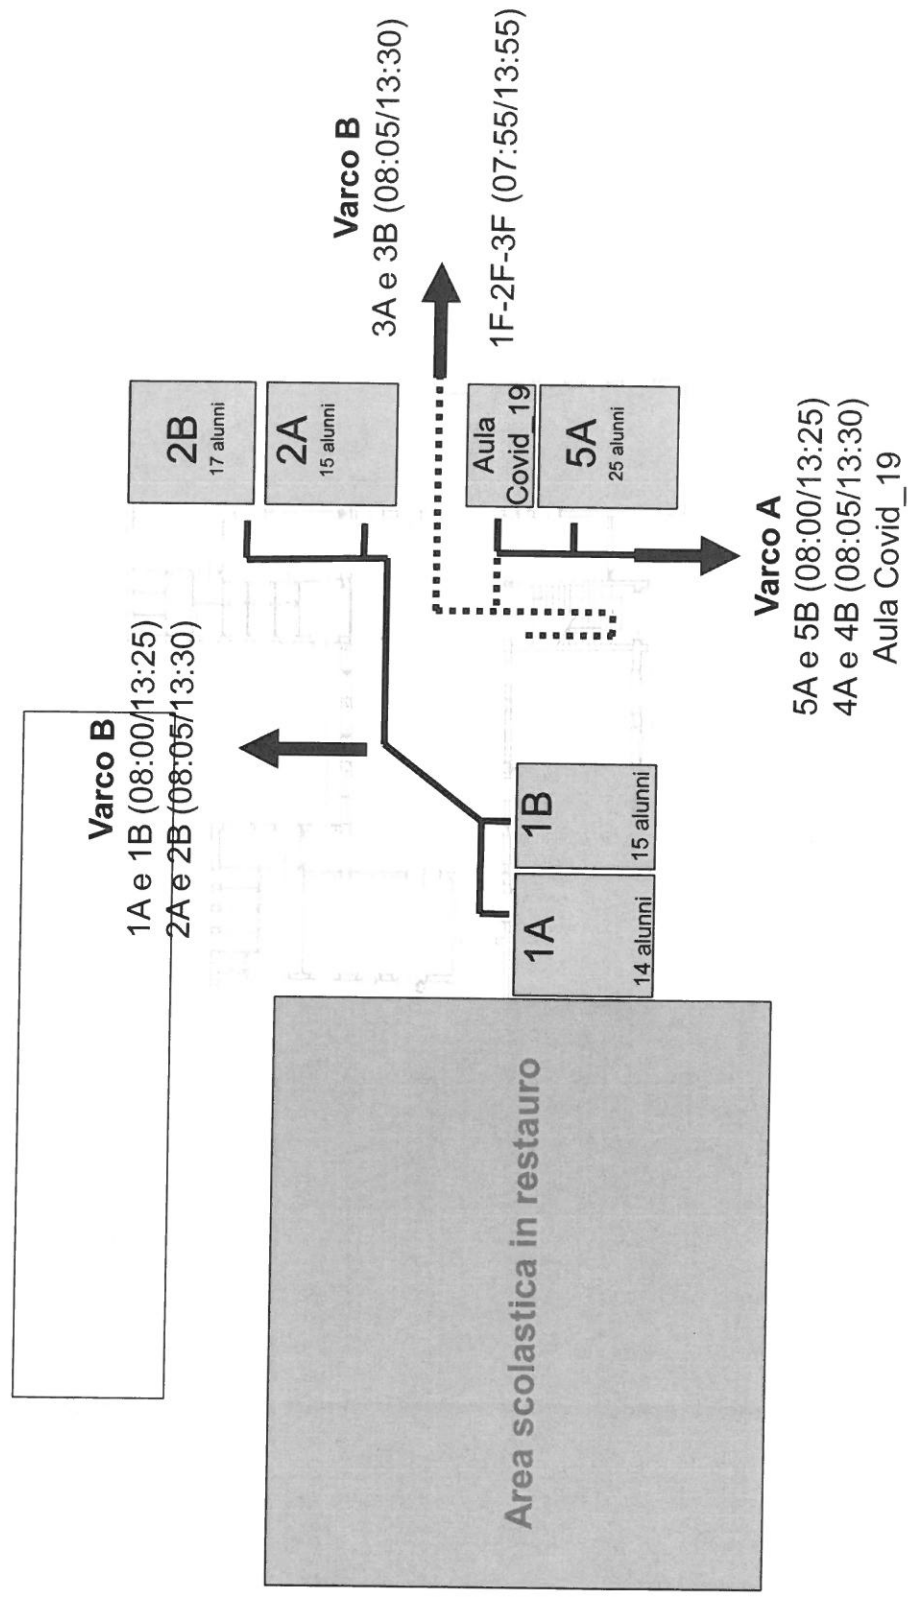

Scuola primaria:
Plesso di via Crocifisso
Planimetria Varchi

Scuola primaria plesso di via Crocifisso

Varco A via Crocifisso	Classi piano terra	Classi primo piano	Numero alunni	Orario entrata	Orario uscita
		4A	24	08:05	13:30
		4B	23	08:05	13:30
	5A		25	08:00	13:25
		5B	25	08:00	13:25

**Varco A
via Crocifisso**

Scuola primaria plesso di via Crocifisso

Varco B via Battisti	Classi piano terra	Classi primo piano	Numero alunni	Orario entrata	Orario uscita
		3A	14	08:00	13:25
		3B	14	08:00	13:25
	1A		13	08:00	13:25
	1B		13	08:00	13:25
	2A		17	08:05	13:30
	2B		16	08:05	13:30

Percorsi interni piano terra

Scuola primaria e secondaria di 1° grado, plesso di via
Crocifisso
Percorsi interni 1° piano